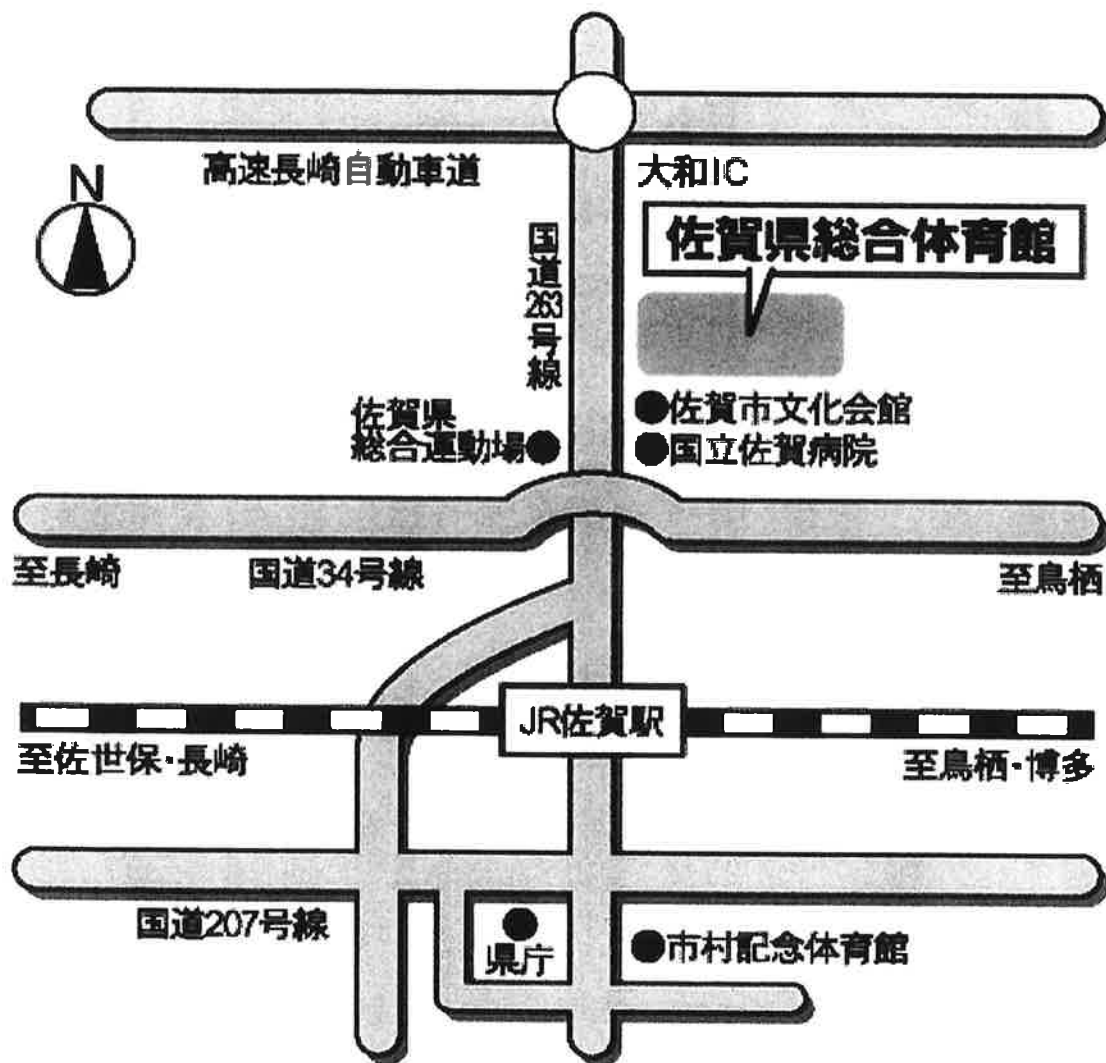

## 佐賀県総合体育館 交通のご案内

●JR 佐賀駅から距離 2 キロ徒歩 15 分

●大和インターから車で 10 分

# 佐賀県青年会館案内図

— バス路線

— タクシー